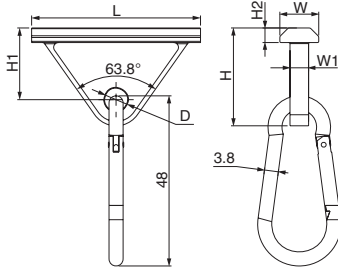

### ■ 铝合金型材用活动挂钩

### ■ 铝型材用吊环螺丝

库存

| Type | 材质  |    | 表面处理 |    |
|------|-----|----|------|----|
|      | 滑块  | 挂钩 | 滑块   | 挂钩 |
| GHSH | 铝合金 |    | 阳极氧化 |    |
| GFEB | 碳钢  |    | 镀锌   |    |

GHSH (活动挂钩)

GFEB (吊环螺丝)

| 型式      |       | L  | W  | W1 | H  | H1 | H2 | D  |
|---------|-------|----|----|----|----|----|----|----|
| (1)Type | (2)槽宽 |    |    |    |    |    |    |    |
| GHSH    | 8     | 58 | 12 | 6  | 48 | 37 | 5  | φ8 |
|         | 10    | 58 | 15 | 6  | 48 | 37 | 5  | φ8 |

| 型式      |        | 槽宽 |
|---------|--------|----|
| (1)Type | (2)No. |    |
| GFEB    | 8-8    | 8  |
|         | 10-12  | 10 |

Example  
使用范例

活动挂钩安装图

吊环螺丝安装图

Delivery  
交货期

库存品

☑ 隔日上海发货  
(17:00前订购的库存品可当日发货。)