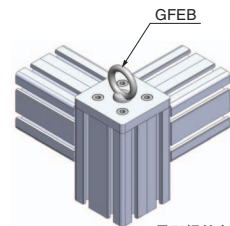

### ■ 铝合金型材用活动挂钩

### ■ 铝型材用吊环螺丝

库存

| Type | 材质  |    | 表面处理 |    |
|------|-----|----|------|----|
|      | 滑块  | 挂钩 | 滑块   | 挂钩 |
| GHSH | 铝合金 |    | 阳极氧化 |    |
| GFEB | 碳钢  |    | 镀锌   |    |

GHSH (活动挂钩)

GFEB (吊环螺丝)

| 型式      |       | L  | W  | W1 | H  | H1 | H2 | D  |
|---------|-------|----|----|----|----|----|----|----|
| (1)Type | (2)槽宽 |    |    |    |    |    |    |    |
| GHSH    | 8     | 58 | 12 | 6  | 48 | 37 | 5  | φ8 |
|         | 10    | 58 | 15 | 6  | 48 | 37 | 5  | φ8 |

| 型式      |        | 槽宽 |
|---------|--------|----|
| (1)Type | (2)No. |    |
| GFEB    | 8-8    | 8  |
|         | 10-12  | 10 |

Example  
使用范例

活动挂钩安装图

吊环螺丝安装图

Delivery  
交货期

库存品

☑ 隔日上海发货  
(17:00前订购的库存品可当日发货。)