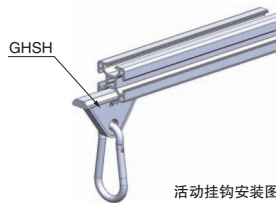

### ■ 铝合金型材用活动挂钩

### ■ 铝型材用吊环螺丝

库存

| Type | 材质  |    | 表面处理 |    |
|------|-----|----|------|----|
|      | 滑块  | 挂钩 | 滑块   | 挂钩 |
| GHSH | 铝合金 |    | 阳极氧化 |    |
| GFEB | 碳钢  |    | 镀锌   |    |

GHSH (活动挂钩)

GFEB (吊环螺丝)

| 型式      |       | L  | W  | W1 | H  | H1 | H2 | D  |
|---------|-------|----|----|----|----|----|----|----|
| (1)Type | (2)槽宽 |    |    |    |    |    |    |    |
| GHSH    | 8     | 58 | 12 | 6  | 48 | 37 | 5  | φ8 |
|         | 10    | 58 | 15 | 6  | 48 | 37 | 5  | φ8 |

| 型式      |        | 槽宽 |
|---------|--------|----|
| (1)Type | (2)No. |    |
| GFEB    | 8-8    | 8  |
|         | 10-12  | 10 |

Example  
使用范例

活动挂钩安装图

吊环螺丝安装图

Delivery  
交货期

库存品

☑ 隔日上海发货  
(17:00前订购的库存品可当日发货。)