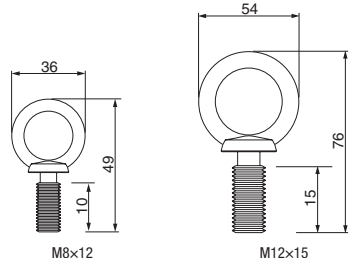

### ■ 铝型材用吊环螺丝

库存

| Type | 材质  |    | 表面处理 |    |
|------|-----|----|------|----|
|      | 滑块  | 挂钩 | 滑块   | 挂钩 |
| GHSH | 铝合金 |    | 阳极氧化 |    |
| GFEB | 碳钢  |    | 镀锌   |    |

GHSH (活动挂钩)

GFEB (吊环螺丝)

| 型式      |       | L  | W  | W1 | H  | H1 | H2 | D  |
|---------|-------|----|----|----|----|----|----|----|
| (1)Type | (2)槽宽 |    |    |    |    |    |    |    |
| GHSH    | 8     | 58 | 12 | 6  | 48 | 37 | 5  | φ8 |
|         | 10    | 58 | 15 | 6  | 48 | 37 | 5  | φ8 |

| 型式      |        | 槽宽 |
|---------|--------|----|
| (1)Type | (2)No. |    |
| GFEB    | 8-8    | 8  |
|         | 10-12  | 10 |

Example  
使用范例

活动挂钩安装图

吊环螺丝安装图

Delivery  
交货期

库存品

☑ 隔日上海发货  
(17:00前订购的库存品可当日发货。)