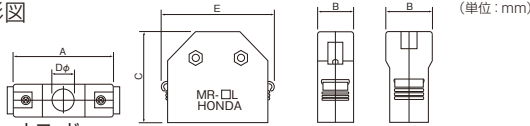

ストレートフード ワンタッチロック、ネジロック、両方可
※Eは最大寸法で表示してあります。

芯数	A	B	C	φD	E
8	31.0	19	39.8	11	36.6
16	36.7	18	39.8	9	42.3
20	39.3	18	39.8	11	44.9
25	44.5	18	40.5	13.5	50.1
34	52.3	18	40.5	15	57.9
50	67.9	18	44.8	16	73.5

Order
注文例

型式
MR-8L+

型式	芯数	タイプ	標準単価			重量 (g)
			1~49個	50~74個	75~99個	
MR-8L+	8	フ ー ド ス ト レ ー ト	¥295	¥208	¥192	14.0
MR-16L+	16		¥463	¥351	¥314	15.2
MR-20L+	20		¥498	¥361	¥338	15.6
MR-25L+	25		¥522	¥380	¥355	18.0
MR-34L+	34		¥546	¥398	¥370	19.7
MR-50L+	50		¥570	¥408	¥387	25.6

販売：ミスミ / 製造元：本多通信工業(株)