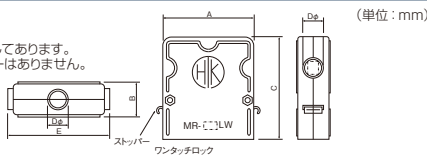

### 縦横兼用MRフード

- ワンタッチロック式のフードです。
- ケーブル引出し方向を縦横のお好きな方向へ引き出せます。
- MRコネクタのオス(ピン)、メス(ソケット)に共通で使用できます。

ご注意

- ・中継接続時は中継用フードMR-※LK2+を相手側に使用してください。
- ・ストレートフードとの結合またはストレートフード同士の結合はできません。
- ・この製品には防水機能はありません。
- ・ケーブル引出し寸法を確認の上、使用電線を選んでください。

Delivery  
納期

1個から注文OK!

出荷日

1~10個 翌日(当日)  
11個~ 都度見積

当日出荷は、17時までに都度お申し付けください。

在庫品

外形図

※Eは最大寸法表示してあります。  
また、8芯のストッパーはありません。

縦横兼用フード

芯数	A	B	C	φD	E
8	25.6	17	38.0	6.0	—
16	36.7	17	47.0	9.0	42.3
20	39.3	18	47.0	11.0	44.9
25	44.5	19	56.0	13.5	50.1
34	52.3	19	58.3	15.0	57.9
50	67.9	20	66.1	16.0	73.5

Order  
注文例

型式  
MR-8LW+

型式	芯数	タイプ	標準単価			重量 (g)
			1~49個	50~74個	75~99個	
MR-8LW+	8	フ ー ド 縦 横 兼 用	¥308	¥227	¥223	10.0
MR-16LW+	16		¥498	¥380	¥363	15.6
MR-20LW+	20		¥570	¥427	¥411	17.4
MR-25LW+	25		¥588	¥446	¥428	23.0
MR-34LW+	34		¥605	¥456	¥439	27.8
MR-50LW+	50		¥629	¥475	¥458	40.4