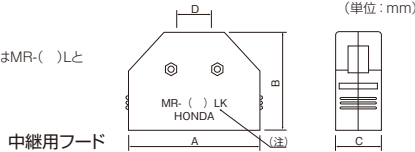

### 中継用MRフード

- ストレートフードまたは縦横兼用フードの付いたコネクタと中継接続するとき使用できます。
- ネジロック、ワンタッチロックの両方に対応しております。
- MRコネクタのオス(ピン)、メス(ソケット)に共通で使用できます。

ご注意

- ・中継目的以外には使用できません。
- ・中継用フード同士での結合は行えません。
- ・この製品には防水機能はありません。
- ・ケーブル引出し寸法を確認の上、使用電線を選んでください。
- ・固定金具(MR-R4+) (O3086ページ) をセットでご使用ください。

Delivery  
納期

1個から注文OK!

出荷日

1~10個 翌日(当日)  
11個~ 都度見積

当日出荷は、17時までに都度お申し付けください。

在庫品

外形図

(注)8、25、34芯の表示はMR-( )Lと  
なっております。