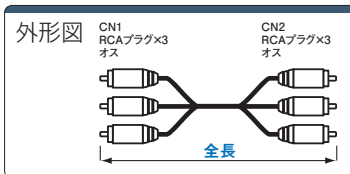

### 3芯RCAプラグ(赤・白・黄)

ココが特長

日本・中国で型番を変更せずに現地購入可能!

- 日本・中国で共通型番を採用しました。
- 各国で在庫し最短で当日出荷可能です。
- グローバルにビジネスを展開するお客様の現地調達をサポートします。
- ビデオ信号対応のRCA入出力端子を持つ機器間の接続が可能です。

\*外観および仕様は予告なく変更することがあります。

在庫品

RoHS

お値引き

1~9本	通常単価
10~19本	10%
20~29本	20%
30本~	35%

Order  
注文例

型番  
RCA3

全長  
3

型番	指定長 (m)	¥通常価格		
		1.5m	3m	5m
RCA3	1.5 3 5	750	950	1,160

1本単位

ミスミ

### 2芯RCAプラグケーブル(赤・白)

RCAプラグ両端

ココが特長

日本・中国で型番を変更せずに現地購入可能!

- 日本・中国で共通型番を採用しました。
- 各国で在庫し最短で当日出荷可能です。
- グローバルにビジネスを展開するお客様の現地調達をサポートします。
- ビデオ信号対応のRCA入出力端子を持つ機器間の接続が可能です。

\*外観および仕様は予告なく変更することがあります。

在庫品

RoHS