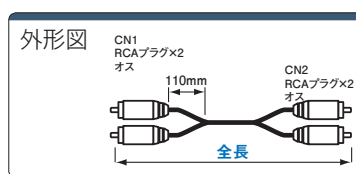

### 2芯RCAプラグケーブル(赤・白)

RCAプラグ両端

ココが特長

日本・中国で型番を変更せずに現地購入可能!

- 日本・中国で共通型番を採用しました。
- 各国で在庫し最短で当日出荷可能です。
- グローバルにビジネスを展開するお客様の現地調達をサポートします。
- ビデオ信号対応のRCA入出力端子を持つ機器間の接続が可能です。

\*外観および仕様は予告なく変更することがあります。

在庫品

RoHS

お値引き

1~9本	通常単価
10~19本	10%
20~29本	20%
30本~	35%

Order  
注文例

型番  
RCA2

全長  
3

型番	指定長 (m)	¥通常価格		
		1.5m	3m	5m
RCA2	1.5 3 5	450	700	950

1本単位

ミスミ