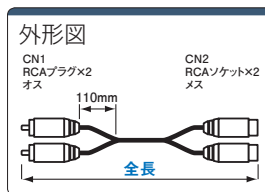

### 2芯RCAプラグケーブル延長用(赤・白)

RCAプラグ延長用

ココが特長

2芯RCAプラグの延長用ケーブルです

- RCAプラグケーブルの延長用に使用可能です。
- 接点に金メッキを使用し高信頼の接触を行います。

\*外観および仕様は予告なく変更することがあります。

金メッキ

在庫品