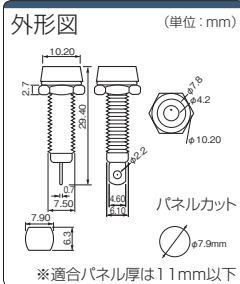

汎用ターミナル

φ4mmバナナソケット(16A)

ミスミ

ココが特長

最大16Aまで対応可能なバナナソケット

- 定格16Aのφ4mmバナナソケット付のターミナルです。結線はハンダ付またはJISの呼びR2-4、RBV2-4の圧着端子です。
- ツマミは外すことが出来ます。

- ・Y端子での接続は行わないでください。(六角ナットがゆるむと脱落するため)
- ・外形図の※の間にパネルをはさみます。

1個単位

型番	色	¥通常単価 1~4個
WTN1053-NI-RE	赤	250
WTN1053-NI-BK	黒	250

組み合わせについては

[▶503ページ](#)

φ4mm低背型バナナソケット(6A)

ミスミ

ココが特長

パネル板厚11mmまで取付可能な低背型バナナソケット

- 低背型のφ4mmバナナソケットです。結線はハンダ付けです。

1個単位

型番	色	¥通常単価 1~4個
WTN1056-NI-RE	赤	215
WTN1056-NI-BK	黒	215

組み合わせについては

[▶503ページ](#)

φ4mmバナナソケット(10A)

ミスミ

ココが特長

6色カラータイプで使い分けできるバナナソケット