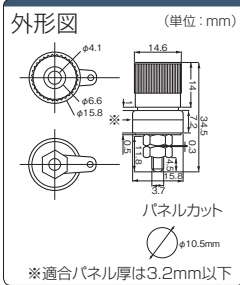

汎用ターミナル

φ4mmバナナソケット(16A)

ミスミ

ココが特長

最大16Aまで対応可能なバナナソケット

- 定格16Aのφ4mmバナナソケット付のターミナルです。結線はハンダ付またはJISの呼びR2-4、RBV2-4の圧着端子です。
- ツマミは外すことが出来ます。

- ・Y端子での接続は行わないでください。(六角ナットがゆるむと脱落するため)
- ・外形図の※の間にパネルをはさみます。

1個単位

型番	色	¥通常単価 1~4個
WTN1053-NI-RE	赤	250
WTN1053-NI-BK	黒	250

組み合わせについては

[▶503ページ](#)

φ4mm低背型バナナソケット(6A)

ミスミ

ココが特長

パネル板厚11mmまで取付可能な低背型バナナソケット

- 低背型のφ4mmバナナソケットです。結線はハンダ付けです。