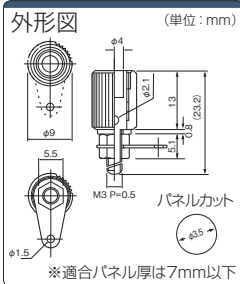

組み合わせについては

[▶503ページ](#)

φ4mm金属爪バナナソケット(5A)

ミスミ

ココが特長

強度に優れた金属製バナナソケット

- 金属製のφ4mmバナナソケット付ターミナルです。結線はハンダ付またはJISの呼びR1.25-3.5、RBV1.25-3.5の圧着端子です。

注意

- ・ツマミは外れません。
- ・Y端子での接続は行わないでください。(六角ナットがゆるむと脱落するため)
- ・本製品はサトーパーツ製の商品をミスミ型番にて在庫化して販売している商品となります。

1個単位

型番	¥通常単価 1~4個
T-10-NI	242

組み合わせについては

[▶503ページ](#)

●在庫品は、ご希望によりPM6:00迄のご注文で当日出荷致します。