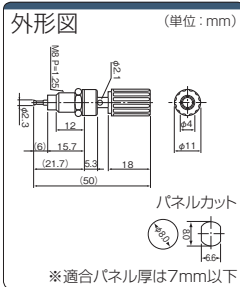

1個単位

型番	色	¥通常単価 1~4個
WTN1056-NI-RE	赤	215
WTN1056-NI-BK	黒	215

組み合わせについては

[▶503ページ](#)

φ4mmバナナソケット(10A)

ミスミ

ココが特長

6色カラータイプで使い分けできるバナナソケット

- 赤、黒、青、黄、緑、白と6色揃った定格10Aのソケット付ターミナルです。結線はハンダ式です。

注意

- ・電線は本体後部の端子にまきつけてからハンダ付けしてください。
- ・ツマミは外れません。
- ・本製品はサトーパーツ製の商品をミスミ型番にて在庫化して販売している商品となります。

1個単位

型番	色	¥通常単価 1~4個
T-3025-RE	赤	265
T-3025-BK	黒	265
T-3025-BU	青	265
T-3025-YE	黄	265
T-3025-GR	緑	265
T-3025-WH	白	265